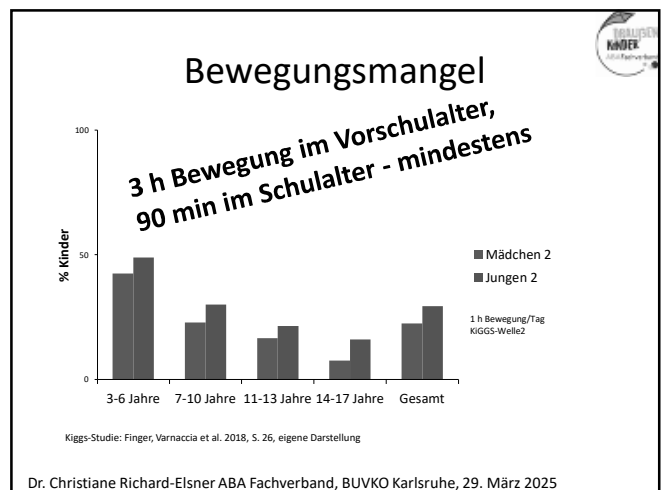

4

5

6

7

8

Gesundheit

- Immunabwehr
- Allergien
- Herz-Kreislauf
-

Dr. Christiane Richard-Elsner ABA Fachverband, BUVKO Karlsruhe, 29. März 2025

9

Kurzsichtigkeit

Helles Tageslicht:

Geringere Wahrscheinlichkeit, kurzsichtig zu werden.

Zu wenig Augenbewegung:

Verstärkt durch viel Lesen und Computertätigkeit.

Dr. Christiane Richard-Elsner ABA Fachverband, BUVKO Karlsruhe, 29. März 2025