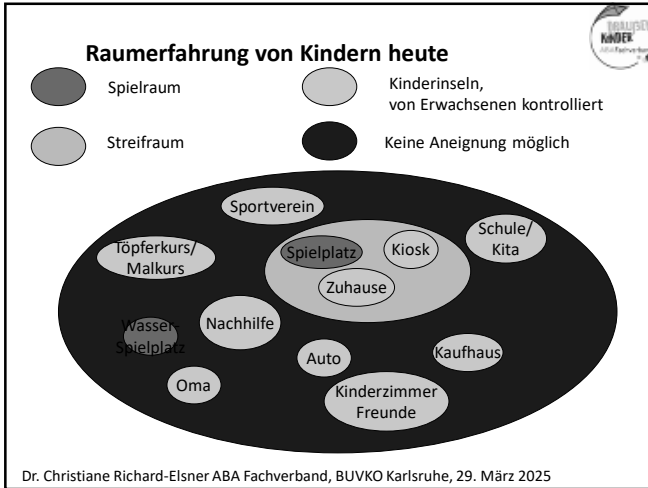

Eigenständiges Spiel und Mobilität als Kinderbedürfnis

Dr. Christiane Richard-Elsner
Arbeitsgruppe Draußenkinder
ABA Fachverband, Dortmund

1

Evolution:
Eigenständiges Spiel und Mobilität
als Kinderbedürfnis,
um in die Welt hineinzuwachsen.

Foto: Andreas Lederer, 2009

Dr. Christiane Richard-Elsner ABA Fachverband, BUVKO Karlsruhe, 29. März 2025

2

Erfahrungen

Erlebnisse

Emotionen

Dr. Christiane Richard-Elsner ABA Fachverband, BUVKO Karlsruhe, 29. März 2025

3

Kindheit heute

Geringe eigenständige
Mobilität

Verinselung

Verhäuslichung

Pädagogisierung

Medienkonsum

Dr. Christiane Richard-Elsner ABA Fachverband, BUVKO Karlsruhe, 29. März 2025

4

5

6

7

8

Gesundheit

- Immunabwehr
- Allergien
- Herz-Kreislauf
-

Dr. Christiane Richard-Elsner ABA Fachverband, BUVKO Karlsruhe, 29. März 2025